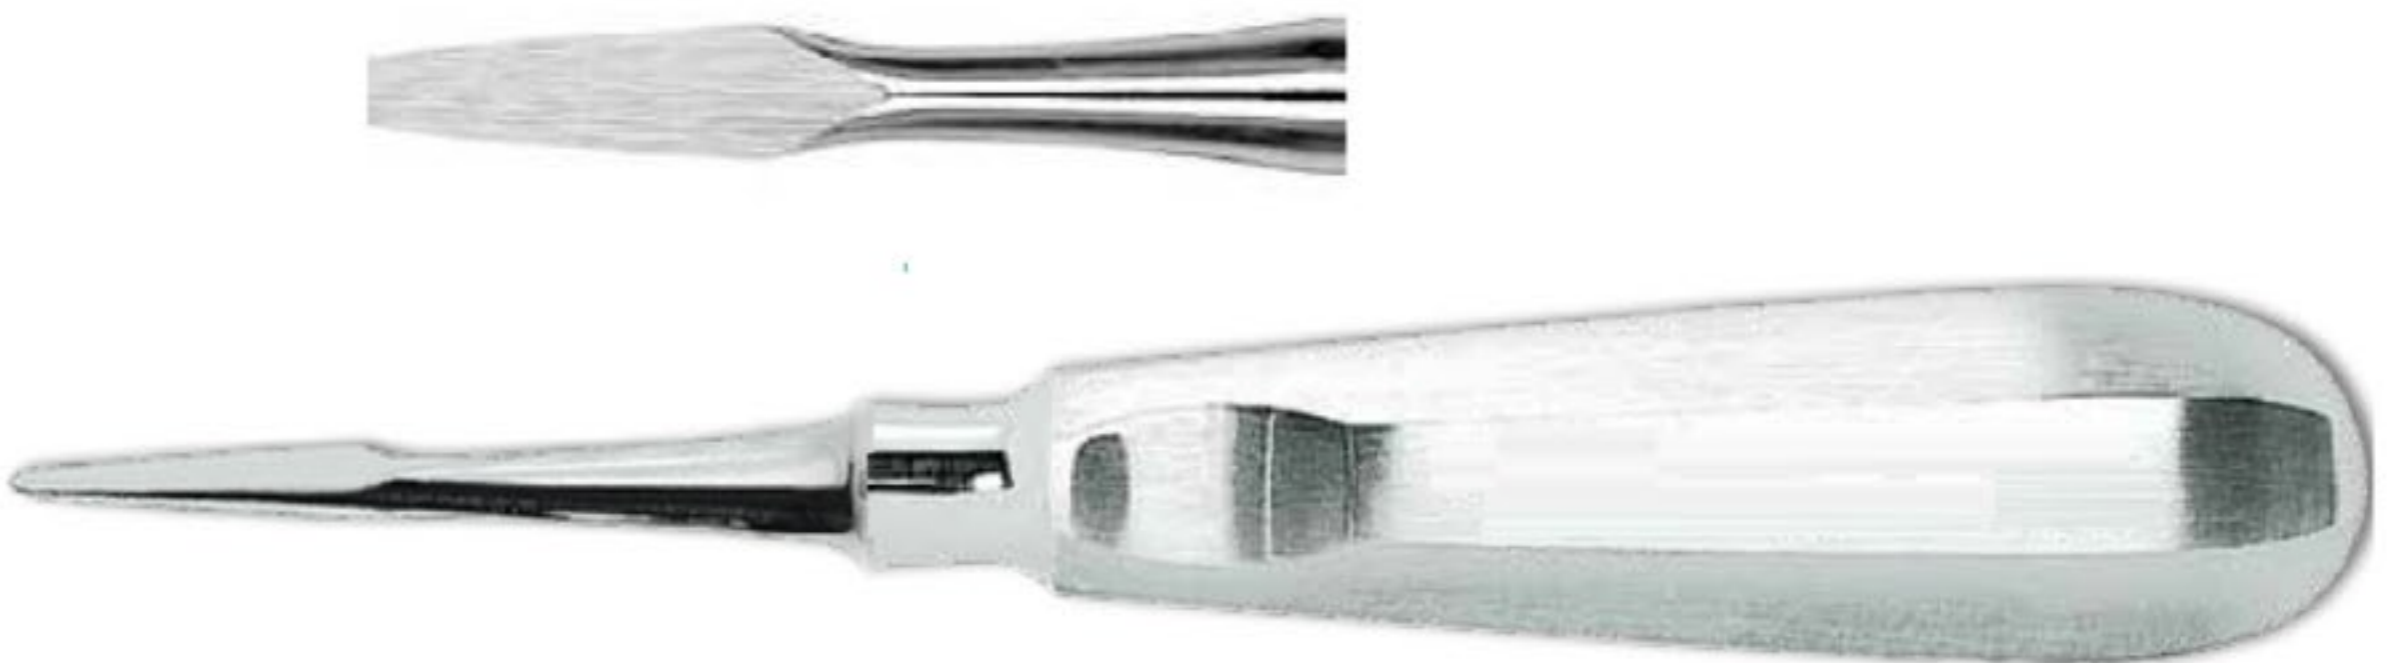

Fig. 1L

Catalog #	Size
MT-DS-3023	N/A

Seldin Root Elevator

Fig. 1R

Catalog #	Size
MT-DS-3024	N/A

Seldin Root Elevator

Fig. 2S

Catalog #	Size
MT-DS-3025	N/A