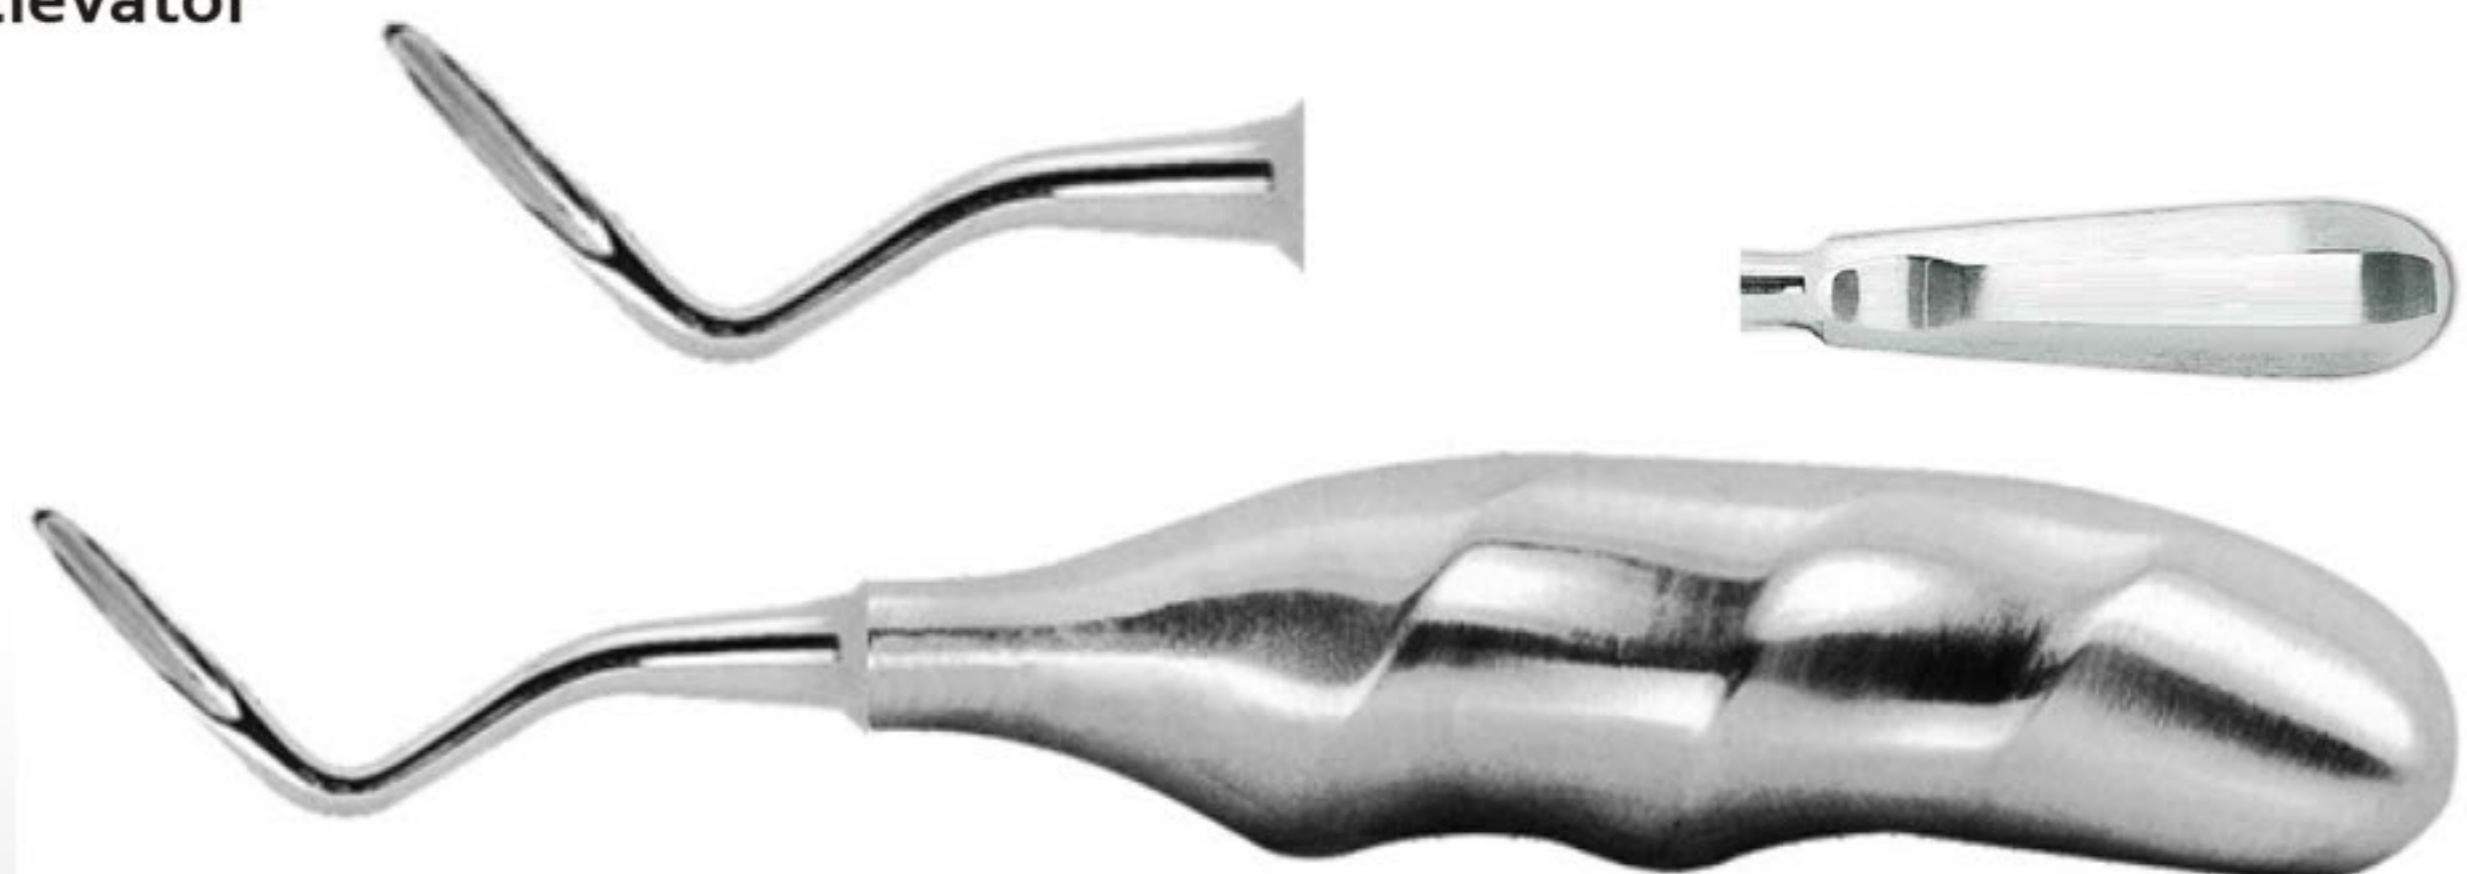

Catalog #	Size
MT-DS-3030	N/A

Seldin Root Elevator

Fig. 304W

Catalog #	Size
MT-DS-3031	N/A

Schmeckbier (Apexo) Root Elevator

Fig. 4

Catalog #	Size
MT-DS-3032	N/A

EXTRACTION INSTRUMENTS