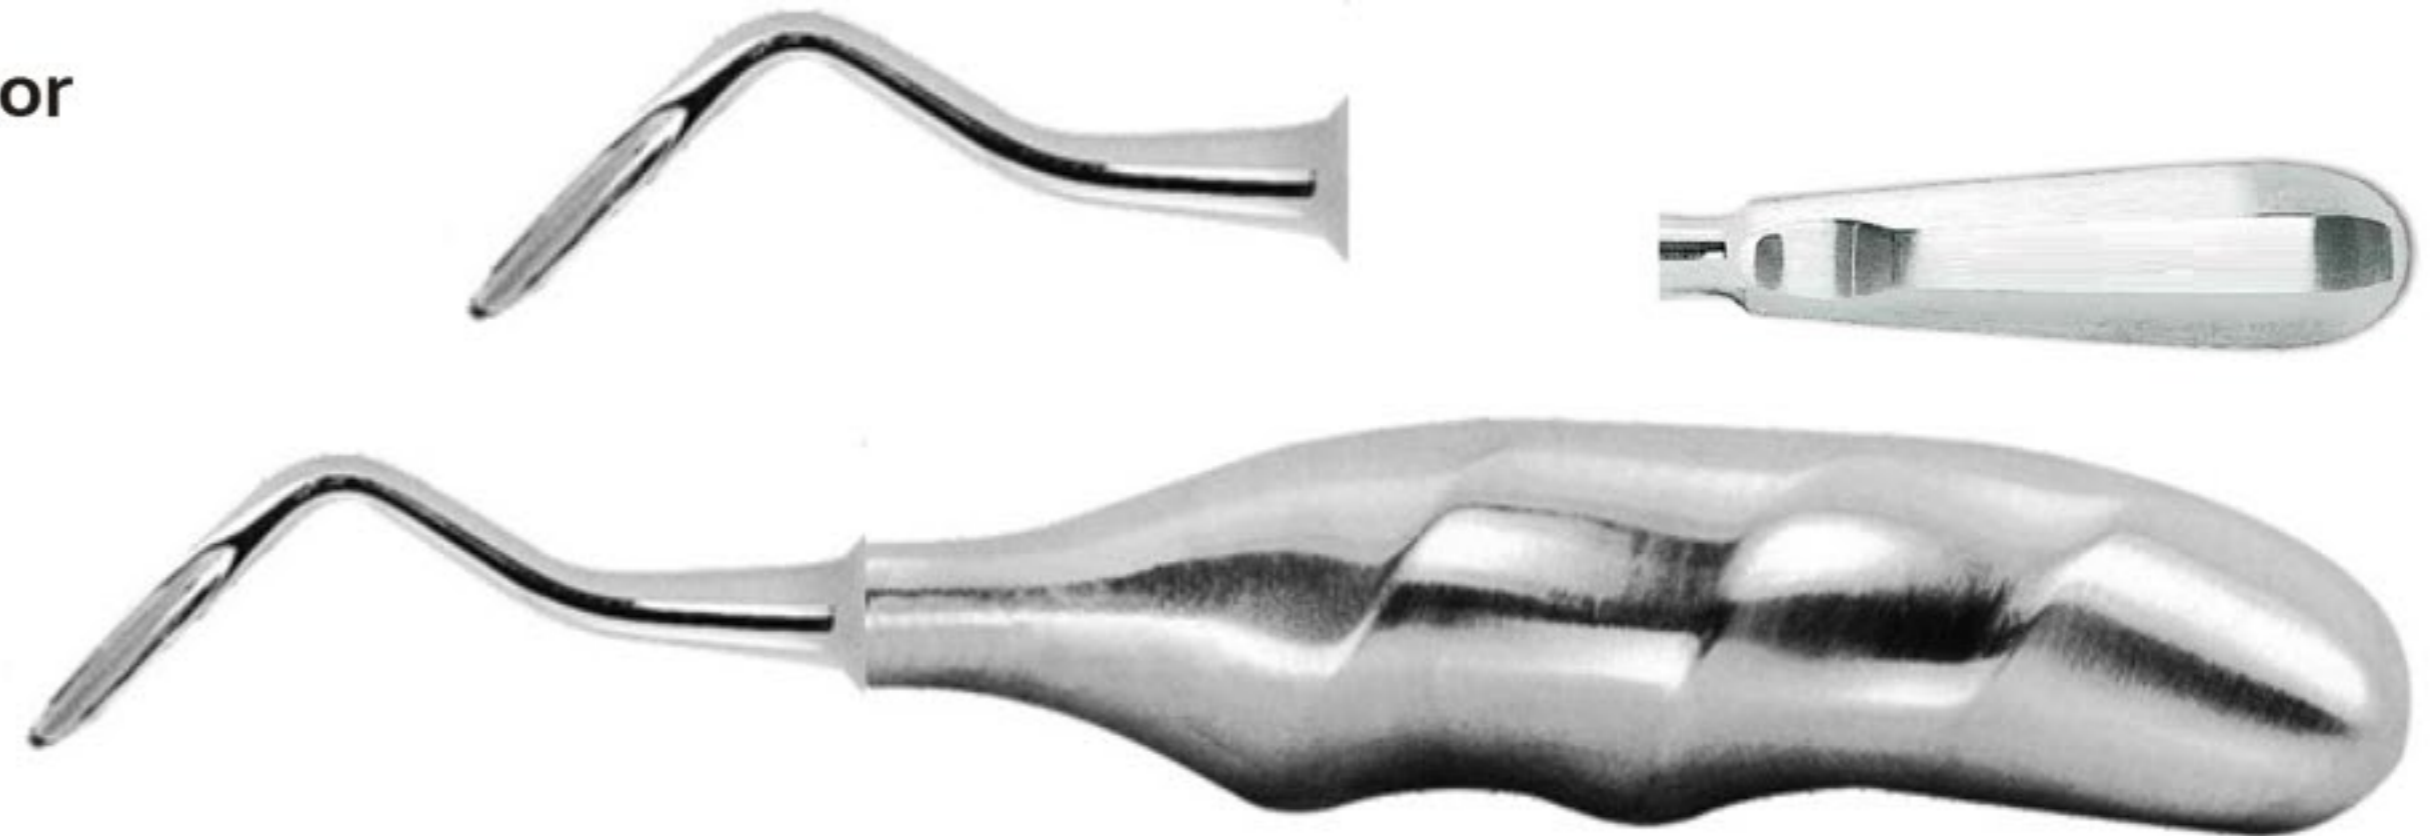

EXTRACTION INSTRUMENTS

Root Elevators
Wurzelheber
Elevadores para raíces
Elevateurs à raciness
Leve per radici

Schmeckbier (Apexo) Root Elevator

Fig. 5

Catalog #	Size
MT-DS-3033	N/A